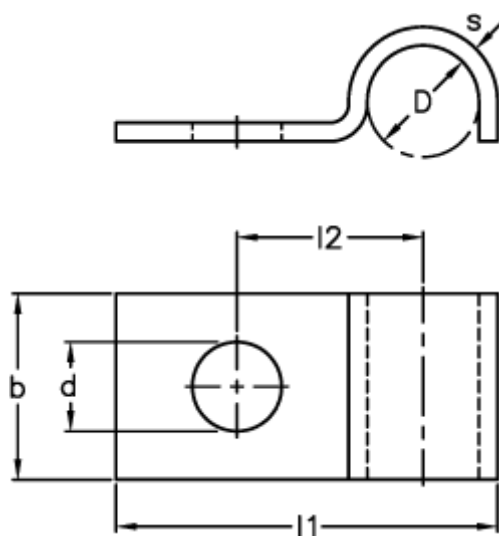

Varenummer: 025108980115  
Beskrivelse: Norma rørbøjle type 510  
BSL 1 x 15 DIN 72571 W1

## Mål

$b = 12$   
 $D = 15$   
 $d = 5.8$   
 $l_1 = 34.0$   
 $l_2 = 18$   
 $s = 1.5$